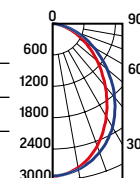

## Universal-Line

Размер светильника: 891x100x69mm  
 Монтажный размер: 868x85mm  
 Размер упаковки светильника:  
 900x111x89mm  
 PF ≥0,95

○ металл

Артикул	Мощность	Цветовая температура	Световой поток
V1-A1-70413-10000-4003840	30W	3000K	2800lm
V1-A1-70413-10000-4003840	30W	4000K	2900lm

Размер светильника: 1176x100x69mm  
 Монтажный размер: 1153x85mm  
 Размер упаковки светильника:  
 1200x111x89mm  
 PF ≥0,95

○ металл

Артикул	Мощность	Цветовая температура	Световой поток
V1-A1-70414-10000-4005030	36W	3000K	3500lm
V1-A1-70414-10000-4005040	36W	4000K	3600lm