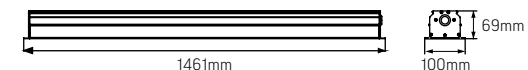

## Universal-Line

Размер светильника: 891x100x69mm  
 Монтажный размер: 868x85mm  
 Размер упаковки светильника:  
 900x111x89mm  
 PF ≥0,95

○ металл

Артикул	Мощность	Цветовая температура	Световой поток
V1-A1-70413-10000-4003840	30W	3000K	2800lm
V1-A1-70413-10000-4003840	30W	4000K	2900lm

Размер светильника: 1176x100x69mm  
 Монтажный размер: 1153x85mm  
 Размер упаковки светильника:  
 1200x111x89mm  
 PF ≥0,95

○ металл

Артикул	Мощность	Цветовая температура	Световой поток
V1-A1-70414-10000-4005030	36W	3000K	3500lm
V1-A1-70414-10000-4005040	36W	4000K	3600lm

Размер светильника: 1461x100x69mm  
 Монтажный размер: 1438x85mm  
 Размер упаковки светильника:  
 1500x111x89mm  
 PF ≥0,95

○ металл

Артикул	Мощность	Цветовая температура	Световой поток
V1-A1-70415-10000-4006230	46W	3000K	4800lm
V1-A1-70415-10000-4006240	46W	4000K	4900lm