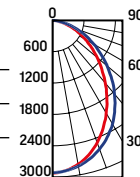

## Universal-Line

Размер светильника: 891x100x69mm  
 Монтажный размер: 868x85mm  
 Размер упаковки светильника:  
 900x111x89mm  
 PF ≥0,95

○ металл

Артикул	Мощность	Цветовая температура	Световой поток
V1-A1-70413-10000-4003840	30W	3000K	2800lm
V1-A1-70413-10000-4003840	30W	4000K	2900lm