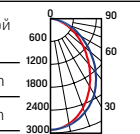

Размер светильника: 1176x100x69mm  
 Монтажный размер: 1153x85mm  
 Размер упаковки светильника:  
 1200x111x89mm  
 PF ≥0,95

○ металл

Артикул	Мощность	Цветовая температура	Световой поток
V1-A1-70414-10000-4005030	36W	3000K	3500lm
V1-A1-70414-10000-4005040	36W	4000K	3600lm

Размер светильника: 1461x100x69mm  
 Монтажный размер: 1438x85mm  
 Размер упаковки светильника:  
 1500x111x89mm  
 PF ≥0,95

○ металл

Артикул	Мощность	Цветовая температура	Световой поток
V1-A1-70415-10000-4006230	46W	3000K	4800lm
V1-A1-70415-10000-4006240	46W	4000K	4900lm