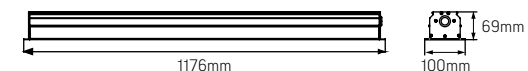

## Universal-Line

Размер светильника: 891x100x69mm  
 Монтажный размер: 868x85mm  
 Размер упаковки светильника:  
 900x111x89mm  
 PF ≥0,95

○ металл

Артикул	Мощность	Цветовая температура	Световой поток
V1-A1-70413-10000-4003840	30W	3000K	2800lm
V1-A1-70413-10000-4003840	30W	4000K	2900lm

Размер светильника: 1176x100x69mm  
 Монтажный размер: 1153x85mm  
 Размер упаковки светильника:  
 1200x111x89mm  
 PF ≥0,95

○ металл

Артикул	Мощность	Цветовая температура	Световой поток
V1-A1-70414-10000-4005030	36W	3000K	3500lm
V1-A1-70414-10000-4005040	36W	4000K	3600lm

Размер светильника: 1461x100x69mm  
 Монтажный размер: 1438x85mm  
 Размер упаковки светильника:  
 1500x111x89mm  
 PF ≥0,95

○ металл

Артикул	Мощность	Цветовая температура	Световой поток
V1-A1-70415-10000-4006230	46W	3000K	4800lm
V1-A1-70415-10000-4006240	46W	4000K	4900lm