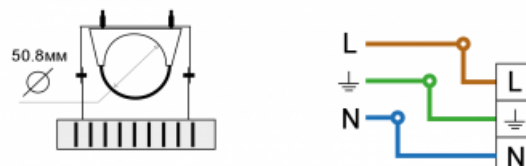

Схема крепления / подключения

Крепление универсальное