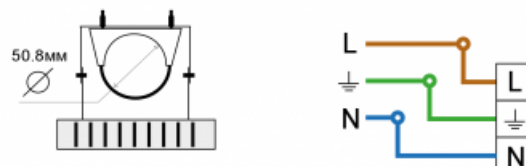

Степень защиты от внешних воздействий, IP	67
Класс защиты от поражения эл. током	I
Климатическое исполнение	УХЛ1
Габаритные размеры светильника, мм	250x100x130
Масса светильника, НЕТТО, кг	1,1
Масса	1,2
Количество светильников в упаковке, шт.	1
Габаритные размеры упаковки, мм	340x115x70
Масса БРУТТО, кг	1,3
Материал корпуса	Анодированный алюминий
Гарантия	3 года
Тип крепления	Универсальный

Схема крепления / подключения

Крепление универсальное

Светотехнические характеристики:

Световой поток светильника (номинальный), Лм	3680 ÷ 4000
Цветовая температура, К	4000
Индекс цветопередачи, Ra	≥ 80
Кривая силы света	Д (косинусная)
Коэффициент пульсации, %	< 10
Ресурс светодиодов, час.	100 000