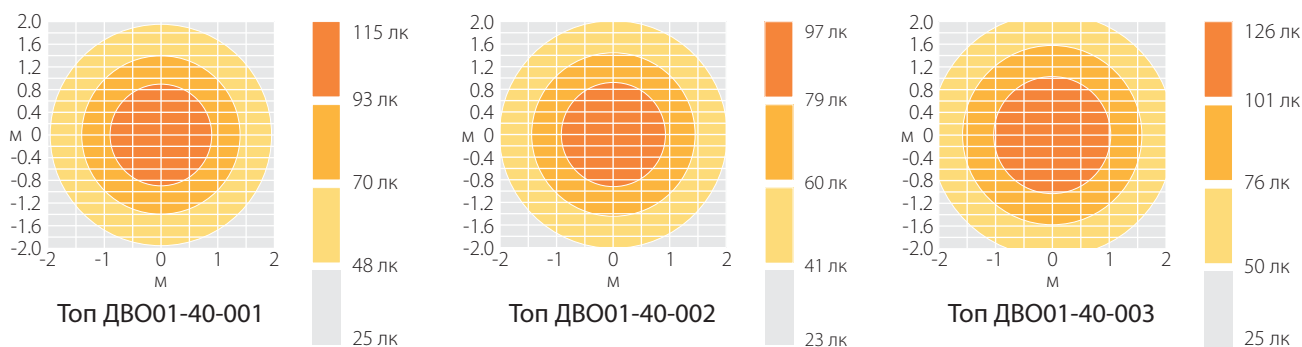

ДИАГРАММА ОСВЕЩЕННОСТИ

Высота установки светильника 3 м

ТАБЛИЦА МОДИФИКАЦИЙ

Топ ДВО/ДПО/ДСО01
Топ Стронг ДВО/ДПО/ДСО01

Наименование	Артикул	Номинальная мощность, Вт	Световой поток, лм	Тип рассеивателя	Габаритные размеры LxВxН, мм	Масса светильника, кг (не более)
GALAD Топ ДВО/ДПО/ДСО01-20-101	1001164/1001179/1001194	20	1450	Колотый лед	595x295x60	2,0
GALAD Топ ДВО/ДПО/ДСО01-20-102	1001165/1001180/1001195	20	1350	Молочный	595x295x60	2,0
GALAD Топ ДВО/ДПО/ДСО01-20-103	1001166/1001181/1001196	20	1400	Призматический	595x295x60	2,0
GALAD Топ ДВО/ДПО/ДСО01-30-001	1001167/1001182/1001197	30	2100	Колотый лед	595x595x60	3,5
GALAD Топ ДВО/ДПО/ДСО01-30-002	1001168/1001183/1001198	30	2000	Молочный	595x595x60	3,5
GALAD Топ ДВО/ДПО/ДСО01-30-003	1001169/1001184/1001199	30	2050	Призматический	595x595x60	3,5
GALAD Топ ДВО/ДПО/ДСО01-40-001	1001170/1001185/1001200	40	2460	Колотый лед	595x595x60	3,5
GALAD Топ ДВО/ДПО/ДСО01-40-002	1001171/1001186/1001201	40	2170	Молочный	595x595x60	3,5
GALAD Топ ДВО/ДПО/ДСО01-40-003	1001172/1001187/1001202	40	2360	Призматический	595x595x60	3,5
GALAD Топ ДВО/ДПО/ДСО01-40-201	1001173/1001188/1001203	40	2900	Колотый лед	1195x295x60	3,5
GALAD Топ ДВО/ДПО/ДСО01-40-202	1001174/1001189/1001204	40	2700	Молочный	1195x295x60	3,5
GALAD Топ ДВО/ДПО/ДСО01-40-203	1001175/1001190/1001205	40	2800	Призматический	1195x295x60	3,5
GALAD Топ ДВО/ДПО/ДСО01-60-001	1001176/1001191/1001206	60	4350	Колотый лед	595x595x60	3,5
GALAD Топ ДВО/ДПО/ДСО01-60-002	1001177/1001192/1001207	60	4050	Молочный	595x595x60	3,5
GALAD Топ ДВО/ДПО/ДСО01-60-003	1001178/1001193/1001208	60	4200	Призматический	595x595x60	3,5