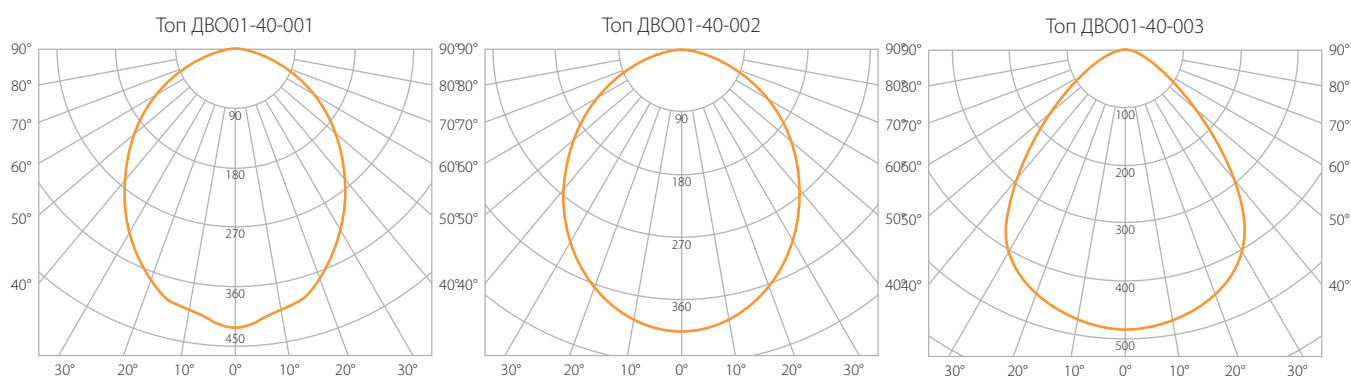

ОБЩИЕ ТЕХНИЧЕСКИЕ ХАРАКТЕРИСТИКИ

Напряжение	220±10% В
Номинальная частота	50 Гц
Коэффициент мощности	не менее 0,95
Класс защиты от поражения электрическим током	I
Климатическое исполнение	УХЛ4
Степень защиты	IP20
Способ установки	ДВО — встраиваемый ДПО — потолочный ДСО — подвесной
Максимальное сечение кабеля	4 мм ²
Индекс цветопередачи	не менее 80
Коэффициент пульсации	не более 3%
Срок службы	не менее 10 лет
Гарантийный срок	3 года