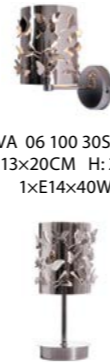

NOVA 06

стр 40-41

NOVA 07 100 27SH-3
Ø: 29CM H: 100CM
3xE27x60W

NOVA 06 100 28SH-1
Ø: 20CM H: 70CM
1xE27x60W

NOVA 06 100 29SH-3
Ø: 40CM H: 70CM
3xE27x60W

NOVA 06 100 31SH-1/F
Ø: 40CM H: 150CM
3xE27x60W

NOVA 06 100 30SH-1/W
W: 13x20CM H: 22CM
1xE14x40W

NOVA 06 100 32SH-1/T
Ø: 12CM H: 30CM
1xE14x40W

стр 43

ORION 14

стр 44-45

ORION 14 100CH 12W-1
Ø: 12CM H: 90CM
1xE27x60W

ORION 14 100CH 13W-2
Ø: 29CM H: 80CM
2xE27x60W

ORION 14 100CH 13W-3
Ø: 29CM H: 100CM
1xE27x60W

ORION 15B

стр 46

ORION 15B 100 16W-1
Ø: 10CM H: 90CM
1xE27x60W

ORION 15B 100 18W-2
Ø: 30CM H: 90CM
2xE27x60W

ORION 15B 100 20W-3
Ø: 30CM H: 100CM
3xE27x60W

ORION 15H

стр 47

ORION 15H 100 14W-1
Ø: 10CM H: 90CM
1xE27x60W