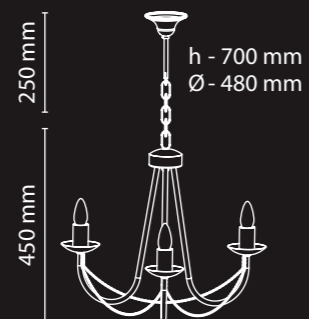

h - 1650 mm
Ø - 340 mm

Общие параметры

-  **Металл**
-  **Черный с золотом**
-  **Свеча**

Vesta
13 340H 2SH-5
 5×E14×60W
 500×500×500 (0.125 m³)

Vesta
13 340H 2SH-8
 8×E14×60W
 740×740×520 (0.285 m³)

Общие параметры

Общие параметры

-  Металл
-  Черный с золотом
-  Свеча

Vesta
19 340 N-5
5×E14×60W
600×600×520 (0.188 m³)

Vesta
19 340 N-8
8×E14×60W
740×740×520 (0.285 m³)

Общие параметры

-  **Металл**
-  **Черный с золотом**
-  **Свеча**

Vesta
27 200 N-3

Vesta
25 200 N-3

Vesta
26 200 N-3

Vesta
28 200 N-3

Общие параметры

-  3x E14x60W
-  450x450x550 (0.111 m³)
-  Металл
-  Белый
-  Свеча

Vesta

15 340 N-5