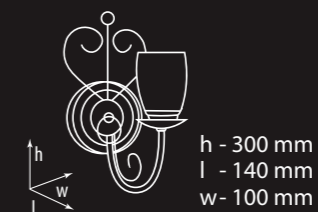

Vesta
10 340 8M-1
1×E14×60W
295×190×210 (0.012 m³)