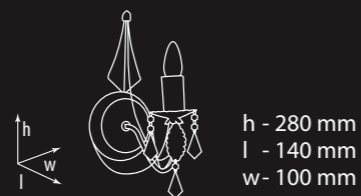

- 1×E14×60W
- 295×190×210 (0.012 m³)

Grant
13 340H N-8