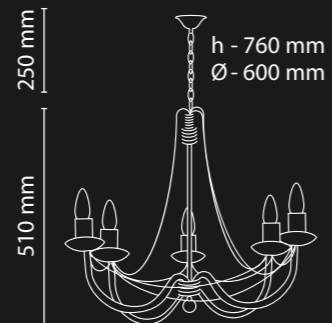

Vesta
12 340 N-5
5×E14×60W
600×600×520 (0.188 m³)