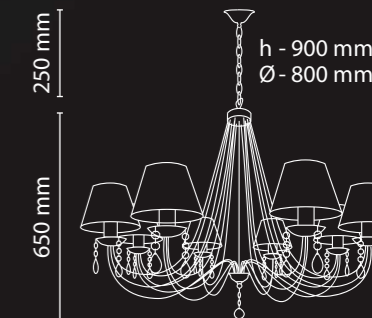

8×E14×60W
740×740×520 (0.285 m³)

Vesta
22 340 N-2

2×E14×60W
380×285×170 (0.019 m³)

Vesta
40 340 N-5

5×E14×60W
340×340×1700 (0.197 m³)

h - 1650 mm
Ø - 340 mm

Общие параметры

-  Металл
-  Черный с золотом
-  Свеча

Vesta
13 140H 7SH-5

5x E14x60W
500x500x500 (0.125 m³)

Vesta
21 140 7SH-2

2x E14x60W
380x285x170 (0.019 m³)

Vesta
13 140H 7SH-8

8x E14x60W
740x740x650 (0.355 m³)

Vesta
21 140 7SH-1

1x E14x60W
295x190x210 (0.012 m³)