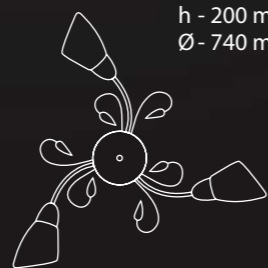

Alfa
41 564 2W-5

5×E14×60W
340×340×1700 (0.197 m³)

h - 1650 mm
Ø - 450 mm

Alfa
50 564 2W-3

3×E14×60W
450×450×200 (0.041 m³)

h - 200 mm
Ø - 740 mm

Alfa
50 564 2W-5

5×E14×60W
450×450×200 (0.041 m³)