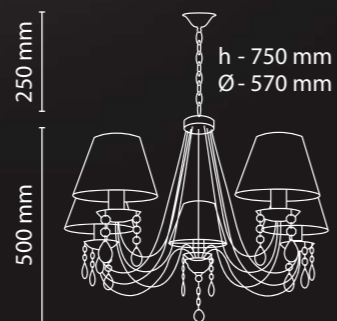

Vesta
21 140 7SH-2

2x E14x60W
380x285x170 (0.019 m³)