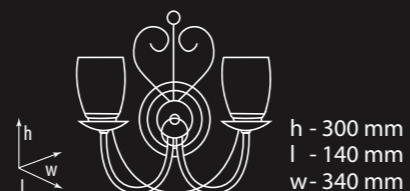

Vesta
10 340 8M-2
2×E14×60W
380×285×170 (0.019 m³)