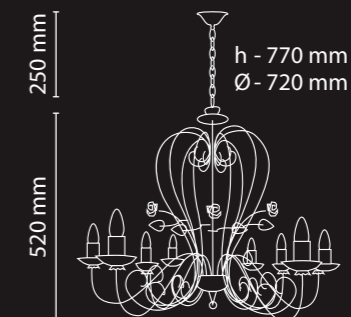

8×E14×60W
740×740×520 (0.285 m³)

Vesta
22 340 N-2

2×E14×60W
380×285×170 (0.019 m³)

Vesta
40 340 N-5

5×E14×60W
340×340×1700 (0.197 m³)

h - 1650 mm
Ø - 340 mm

Общие параметры

-  Металл
-  Черный с золотом
-  Свеча

h - 1650 mm
Ø - 340 mm

Общие параметры

-  **Металл**
-  **Черный с золотом**
-  **Свеча**

Vesta
13 340H 2SH-5
 5×E14×60W
 500×500×500 (0.125 m³)

Vesta
13 340H 2SH-8
 8×E14×60W
 740×740×520 (0.285 m³)

Общие параметры

Общие параметры

-  Металл
-  Черный с золотом
-  Свеча

Vesta
19 340 N-5
5×E14×60W
600×600×520 (0.188 m³)

Vesta
19 340 N-8
8×E14×60W
740×740×520 (0.285 m³)

Общие параметры

-  **Металл**
-  **Черный с золотом**
-  **Свеча**

Vesta
27 200 N-3

Vesta
25 200 N-3

Vesta
26 200 N-3

Vesta
28 200 N-3

Общие параметры

-  3x E14x60W
-  450x450x550 (0.111 m³)
-  Металл
-  Белый
-  Свеча

Vesta

15 340 N-5