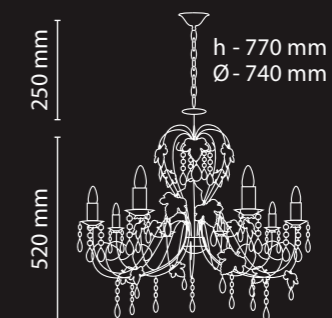

8×E14×60W
740×740×520 (0.285 m³)

Vesta
22 340 N-2

2×E14×60W
380×285×170 (0.019 m³)

Vesta
40 340 N-5

5×E14×60W
340×340×1700 (0.197 m³)

h - 1650 mm
Ø - 340 mm

Общие параметры

-  Металл
-  Черный с золотом
-  Свеча

h - 1650 mm
Ø - 340 mm

Общие параметры

-  **Металл**
-  **Черный с золотом**
-  **Свеча**

Vesta
13 340H 2SH-5
 5×E14×60W
 500×500×500 (0.125 m³)

Vesta
13 340H 2SH-8
 8×E14×60W
 740×740×520 (0.285 m³)

Общие параметры

Общие параметры

- Металл
- Белый с золотом
- Белый абажур

Vesta
16 340 N-5

5×E14×60W
600×600×520 (0.188 m³)

Vesta
24 340 N-2

2×E14×60W
380×285×170 (0.019 m³)

Vesta
16 340 N-8

8×E14×60W
740×740×520 (0.285 m³)

Общие параметры

-  Металл
-  Черный с золотом
-  Свеча

Vesta
19 340 N-5
5×E14×60W
600×600×520 (0.188 m³)

Vesta
19 340 N-8
8×E14×60W
740×740×520 (0.285 m³)

Общие параметры

-  **Металл**
-  **Черный с золотом**
-  **Свеча**