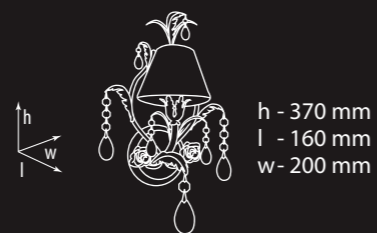

VIROMAX®

КЛАССИЧЕСКИЙ СТИЛЬ

Grant
10 250H 1SH-8

8×E14×60W
740×740×520 (0.285 m³)

Grant
10 250H 1SH-1

1×E14×60W
380×285×170 (0.019 m³)

Grant
10 250H 1SH-6

6×E14×60W
740×740×520 (0.285 m³)