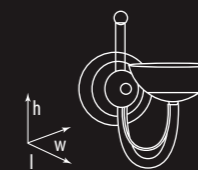

Общие параметры

- Металл
- Черный с золотом
- Свеча

VIROMAX®

VESTA

Vesta
11 340 7W-5
5×E14×60W
500×500×500 (0.125 m³)

Vesta
11 340 7W-1
1×E14×60W
295×190×210 (0.012 m³)

h - 270 mm
l - 170 mm
w - 120 mm

Общие параметры