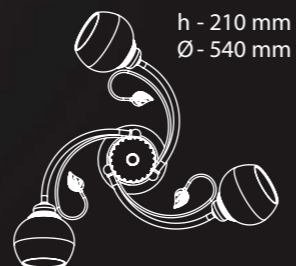

VIROMAX®

СТИЛЬ МОДЕРН

**Alba
07 500 10W-5**

5×E14×60W
450×450×200 (0.041 m³)

**Alba
07 100 10W-5**

5×E14×60W
450×450×200 (0.041 m³)

**Alba
07 500 10W-3**

3×E14×60W
400×400×200 (0.032 m³)