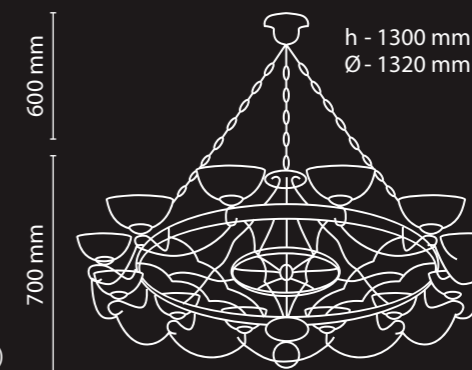

6×E14×60W
500×500×500 (0.125m³)

h - 770 mm
Ø - 660 mm

h
w

h - 350 mm
l - 280 mm
w - 455 mm

Octana
34 340 7W-12

12×E14×60W
1400×1400×750 (1.47 m³)

h - 1300 mm
Ø - 1320 mm

Общие параметры