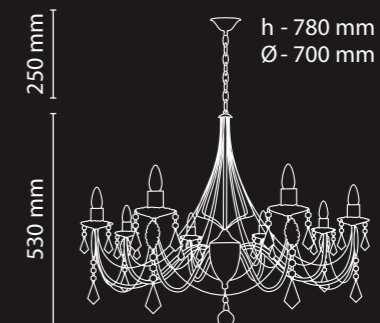

- 8×E14×60W
- 740×740×520 (0.285 m³)