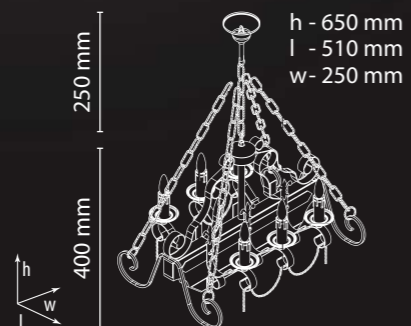

Columba
16 341 FM-6
6x E14x60W
500x500x500 (0.125 m³)