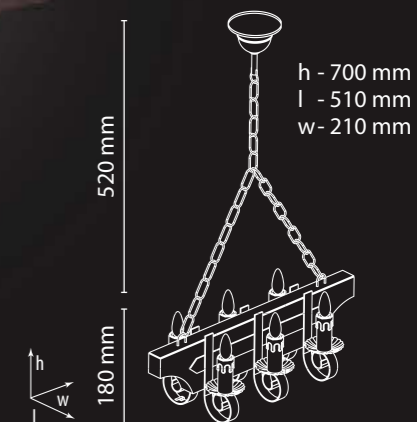

Общие параметры

- Дерево с металлом
- Темно-коричневый
- Свеча