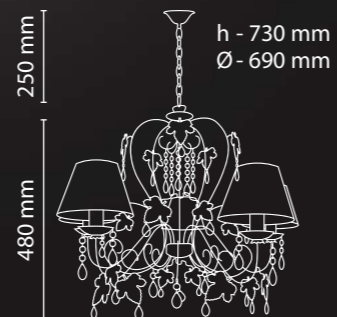

Vesta
24 250H 1SH-2