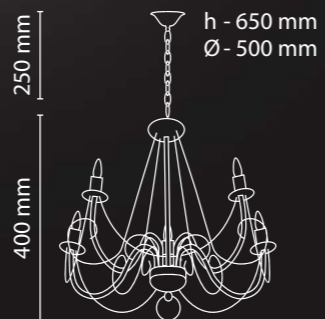

Vesta
10 340 8M-2
2×E14×60W
380×285×170 (0.019 m³)

Vesta
10 340 8M-1
1×E14×60W
295×190×210 (0.012 m³)

Общие параметры

- Металл
- Черный с золотом
- Белый плафон

**Vesta
10 340 N-5**

5×E14×60W
500×500×500 (0.125 m³)

**Vesta
10 340 N-2**

2×E14×60W
380×285×170 (0.019 m³)

**Vesta
10 340 N-8**

8×E14×60W
650×650×500 (0.212 m³)

**Vesta
10 340 N-1**

1×E14×60W
295×190×210 (0.012 m³)

Общие параметры

- Металл
- Черный с золотом
- Свеча