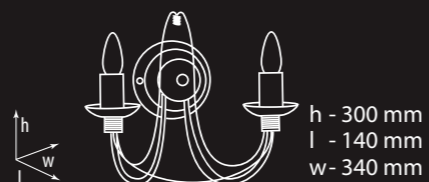

8×E14×60W
740×740×520 (0.285 m³)

Vesta
22 340 N-2

2×E14×60W
380×285×170 (0.019 m³)

Vesta
40 340 N-5

5×E14×60W
340×340×1700 (0.197 m³)

h - 1650 mm
Ø - 340 mm

Общие параметры

-  Металл
-  Черный с золотом
-  Свеча