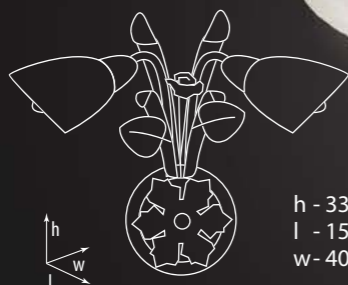

h - 370 mm
l - 150 mm
w - 160 mm

Flora
72 480 2W-3/F

3×E14×60W
340×340×1700 (0.197 m³)

h - 1700 mm
Ø - 580 mm

Flora
72 480 2W-2

2×E14×60W
380×285×170 (0.018 m³)

h - 330 mm
l - 150 mm
w - 400 mm

Общие параметры