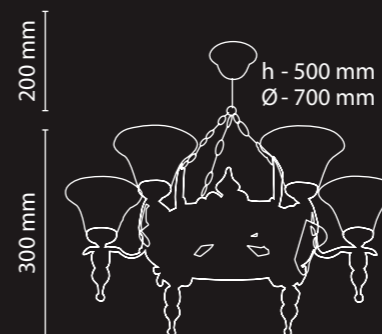

VIROMAX®

Условные обозначения

Columba 15 341 5W-6

- 6xE14x60W
- 650x650x300 (0.127 m³)
- Дерево с металлом
- Темно-коричневый
- Белый плафон

Название серии Артикул

- Лампы: количество x цоколь x мощность
- Размер упаковки: Длина x Ширина x Высота (Объем)
- Материал корпуса
- Цвет корпуса
- Тип рассеивателя