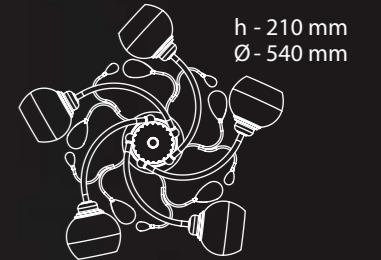

Alba
08 100 10W-5

5×E14×60W
450×450×200 (0.041 m³)