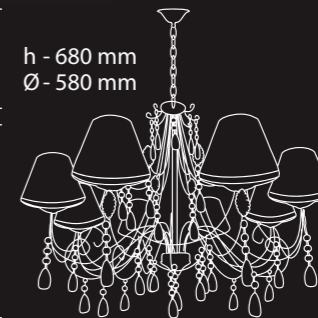

8×E14×60W
650×650×500 (0.212 m³)

250 mm
430 mm