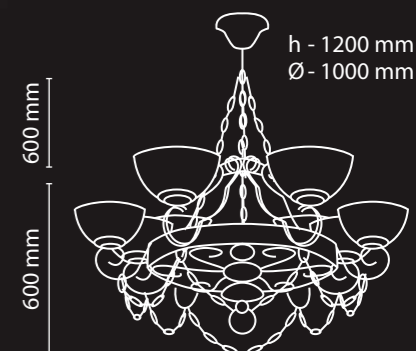

**Octana
34 340 7W-1**

1×E14×60W
390×303×325 (0.039 m³)

h - 350 mm
l - 300 mm
w - 345 mm

Общие параметры

- Металл
- Черный с золотом
- Белый плафон