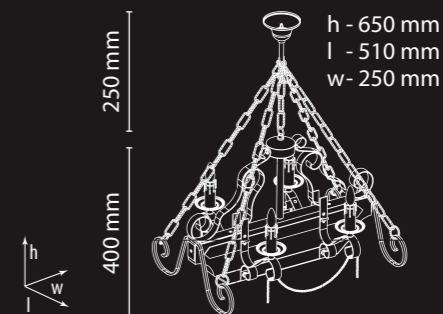

**Columba
16 341 FM-4**

4×E14×60W
500×500×500 (0.125 m³)

h - 650 mm
l - 510 mm
w - 250 mm

**Columba
16 341 FM-1**

1×E14×60W
295×190×210 (0.012 m³)

h - 230 mm
l - 100 mm
w - 220 mm

Общие параметры

- Дерево с металлом
- Темно-коричневый
- Свеча