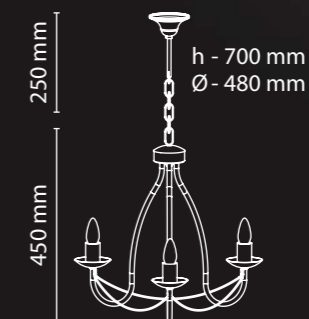

h - 1650 mm
Ø - 340 mm

Общие параметры

-  **Металл**
-  **Черный с золотом**
-  **Свеча**

Vesta
13 340H 2SH-5
 5×E14×60W
 500×500×500 (0.125 m³)

Vesta
13 340H 2SH-8
 8×E14×60W
 740×740×520 (0.285 m³)

Общие параметры

Общие параметры

-  Металл
-  Черный с золотом
-  Свеча

Vesta
19 340 N-5
5×E14×60W
600×600×520 (0.188 m³)

Vesta
19 340 N-8
8×E14×60W
740×740×520 (0.285 m³)

Общие параметры

-  **Металл**
-  **Черный с золотом**
-  **Свеча**

Vesta
27 200 N-3

Vesta
25 200 N-3

Vesta
26 200 N-3

Vesta
28 200 N-3

Общие параметры

-  3x E14x60W
-  450x450x550 (0.111 m³)
-  Металл
-  Белый
-  Свеча

Vesta

15 340 N-5