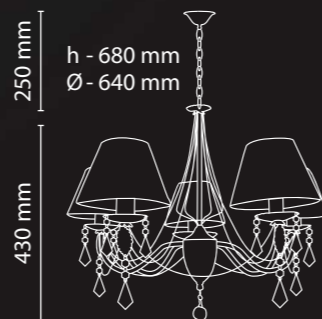

Grant
14 250H 3SH-1