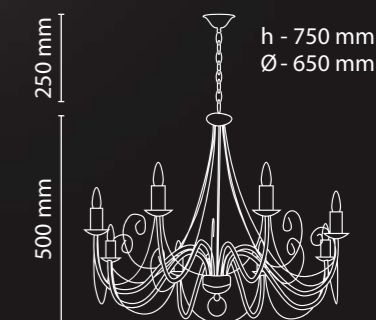

Vesta
10 340 8M-2
2×E14×60W
380×285×170 (0.019 m³)

Vesta
10 340 8M-1
1×E14×60W
295×190×210 (0.012 m³)

Общие параметры

- Металл
- Черный с золотом
- Белый плафон

**Vesta
10 340 N-5**

5×E14×60W
500×500×500 (0.125 m³)

**Vesta
10 340 N-2**

2×E14×60W
380×285×170 (0.019 m³)

**Vesta
10 340 N-8**

8×E14×60W
650×650×500 (0.212 m³)

**Vesta
10 340 N-1**

1×E14×60W
295×190×210 (0.012 m³)

Общие параметры

- Металл
- Черный с золотом
- Свеча