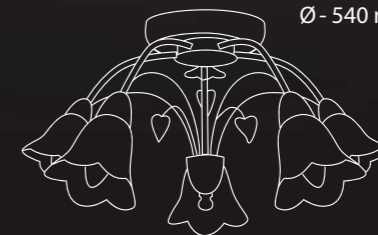

Omega
51 564 2W-5
5×E14×60W
390×303×325 (0.039 m³)

h - 330 mm
Ø - 540 mm

Общие параметры

- Металл с деревом
- Золото
- Белый плафон