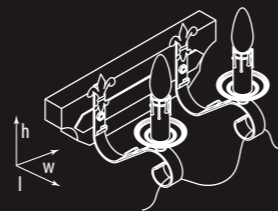

h - 230 mm
l - 100 mm
w - 300 mm