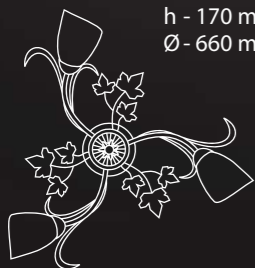

1×E14×60W
380×285×170 (0.019 m³)

h - 330 mm
l - 150 mm
w - 160 mm

Общие параметры

- Металл
- Белый с золотом
- Белый плафон

Flora
71 280 2W-3 (EW 4114)

3×E14×60W
450×450×200 (0.041 m³)

h - 170 mm
Ø - 660 mm