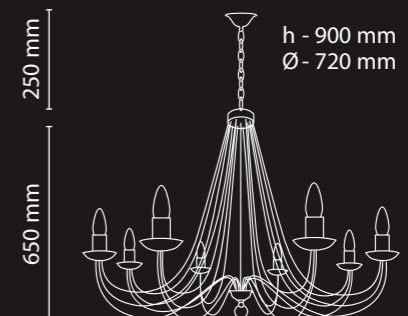

Vesta
13 340 N-8
8×E14×60W
740×740×650 (0.355 m³)