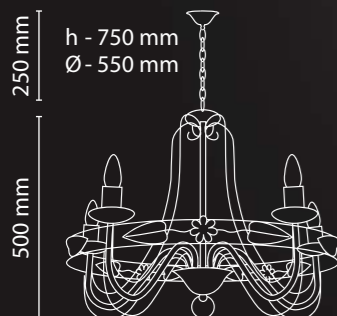

Vesta

15 340 N-5

- 5×E14×60W
- 600×600×520 (0.188 m³)

Vesta

23 340 N-2

- 2×E14×60W
- 380×285×170 (0.019 m³)

h - 380 mm
l - 120 mm
w - 300 mm