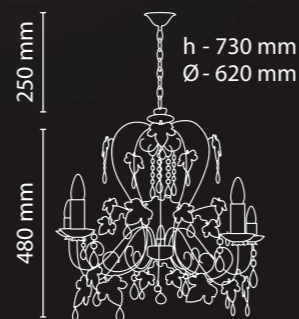

8×E14×60W
740×740×520 (0.285 m³)

Vesta
22 340 N-2

2×E14×60W
380×285×170 (0.019 m³)

Vesta
40 340 N-5

5×E14×60W
340×340×1700 (0.197 m³)

h - 1650 mm
Ø - 340 mm

Общие параметры

-  Металл
-  Черный с золотом
-  Свеча

Общие параметры

-  Металл
-  Черный с золотом
-  Свеча

**Vesta
21 340 N-2**

2×E14×60W
380×285×170 (0.019 m³)

**Vesta
21 340 N-1**

1×E14×60W
295×190×210 (0.012 m³)

**Vesta
41 340 N-3**

3×E14×60W
340×340×1700 (0.0197m³)

h - 1650 mm
Ø - 340 mm

Общие параметры

-  **Металл**
-  **Черный с золотом**
-  **Свеча**

Vesta
13 340H 2SH-5
 5×E14×60W
 500×500×500 (0.125 m³)

Vesta
13 340H 2SH-8
 8×E14×60W
 740×740×520 (0.285 m³)

Общие параметры

Общие параметры

- Металл
- Белый с золотом
- Белый абажур

Vesta
16 340 N-5

5×E14×60W
600×600×520 (0.188 m³)

Vesta
24 340 N-2

2×E14×60W
380×285×170 (0.019 m³)

Vesta
16 340 N-8

8×E14×60W
740×740×520 (0.285 m³)