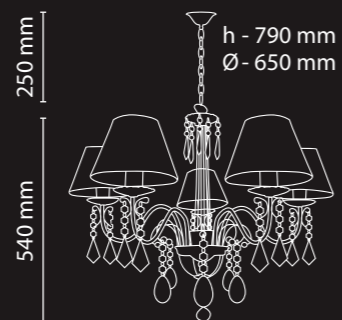

Grant
15 340CH 2SH-5
5×E14×60W
500×500×500 (0.125 m³)