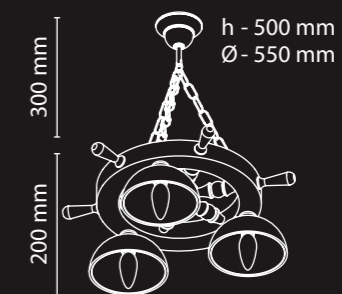

3×E14×60W
550×550×200 (0.061 m³)

Columba
14 341 7W-1