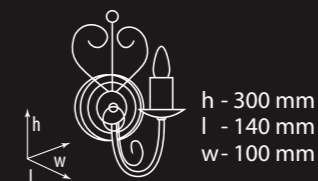

**Vesta
10 340 N-2**

2×E14×60W
380×285×170 (0.019 m³)

**Vesta
10 340 N-8**

8×E14×60W
650×650×500 (0.212 m³)

**Vesta
10 340 N-1**

1×E14×60W
295×190×210 (0.012 m³)

Общие параметры

- Металл
- Черный с золотом
- Свеча