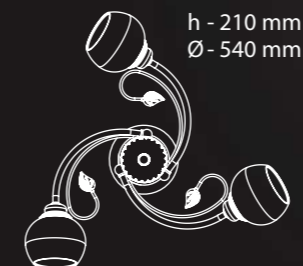

**Alba
07 100 10W-3**

3×E14×60W
400×400×200 (0.032 m³)

Общие параметры

- Металл
- Золото
- Белый плафон

Общие параметры

- Металл
- Хром
- Белый плафон