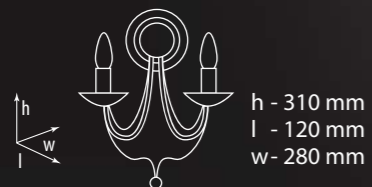

Общие параметры

-  Металл
-  Черный с золотом
-  Свеча

**Vesta
21 340 N-2**

2×E14×60W
380×285×170 (0.019 m³)

**Vesta
21 340 N-1**

1×E14×60W
295×190×210 (0.012 m³)

**Vesta
41 340 N-3**

3×E14×60W
340×340×1700 (0.0197m³)