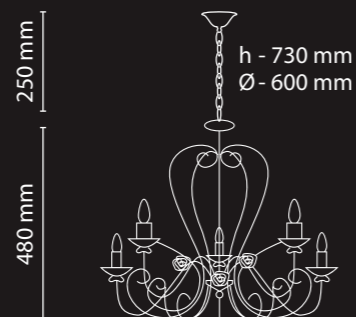

h - 1650 mm
Ø - 340 mm

Общие параметры

-  **Металл**
-  **Черный с золотом**
-  **Свеча**

Vesta
13 340H 2SH-5
 5×E14×60W
 500×500×500 (0.125 m³)

Vesta
13 340H 2SH-8
 8×E14×60W
 740×740×520 (0.285 m³)

Общие параметры

Общие параметры

- Металл
- Белый с золотом
- Белый абажур

Vesta
16 340 N-5

5×E14×60W
600×600×520 (0.188 m³)

Vesta
24 340 N-2

2×E14×60W
380×285×170 (0.019 m³)

Vesta
16 340 N-8

8×E14×60W
740×740×520 (0.285 m³)

Общие параметры

-  Металл
-  Черный с золотом
-  Свеча

Vesta
19 340 N-5
5×E14×60W
600×600×520 (0.188 m³)

Vesta
19 340 N-8
8×E14×60W
740×740×520 (0.285 m³)

Общие параметры

-  **Металл**
-  **Черный с золотом**
-  **Свеча**