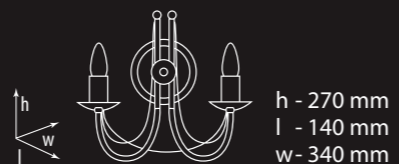

**Vesta
11 340 N-8**

8×E14×60W
740×740×650 (0.355 m³)