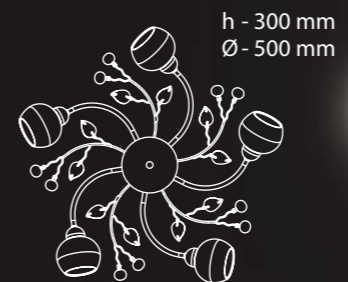

Alfa
59 104 10W-5

5×E14×60W
600×600×250 (0.106 m³)