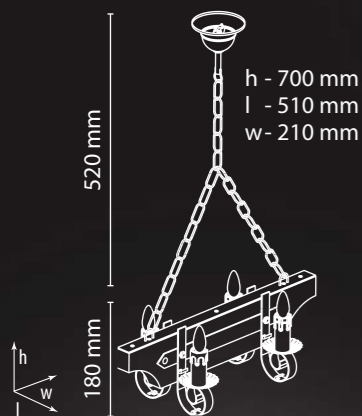

Columba 17 341 FM-4

4×E14×60W
550×230×200 (0.026 m³)

Columba 17 341 FM-1

1×E14×60W
235×150×170 (0.006 m³)