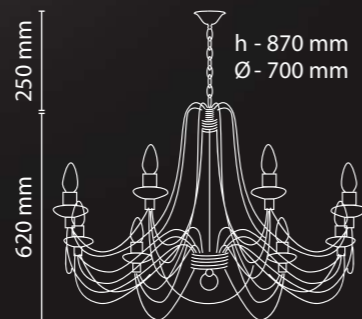

8×E14×60W
740×740×520 (0.285 m³)

Vesta
22 340 N-2

2×E14×60W
380×285×170 (0.019 m³)

Vesta
40 340 N-5

5×E14×60W
340×340×1700 (0.197 m³)

h - 1650 mm
Ø - 340 mm

Общие параметры

-  Металл
-  Черный с золотом
-  Свеча