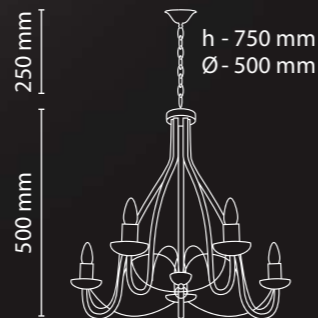

5×E14×60W
500×500×500 (0.125 m³)

**Vesta
11 340 N-2**

2×E14×60W
380×285×170 (0.019 m³)