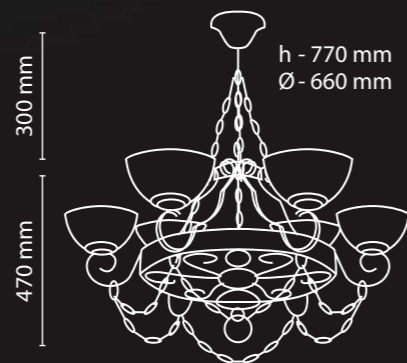

**Octana
34 340 7W-8**

8×E14×60W
800×800×600 (0.384 m³)

**Octana
34 340 7W-1**

1×E14×60W
390×303×325 (0.039 m³)

h - 350 mm
l - 300 mm
w - 345 mm

Общие параметры

- Металл
- Черный с золотом
- Белый плафон

Octana
34 340 7W-6

6×E14×60W
500×500×500 (0.125m³)

h - 770 mm
Ø - 660 mm

h
w

h - 350 mm
l - 280 mm
w - 455 mm

Octana
34 340 7W-12

12×E14×60W
1400×1400×750 (1.47 m³)

h - 1300 mm
Ø - 1320 mm

Общие параметры