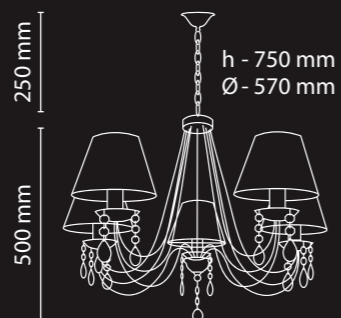

h - 1650 mm
Ø - 340 mm

Общие параметры

-  **Металл**
-  **Черный с золотом**
-  **Свеча**

Vesta
13 340H 2SH-5
 5×E14×60W
 500×500×500 (0.125 m³)

Vesta
13 340H 2SH-8
 8×E14×60W
 740×740×520 (0.285 m³)

Общие параметры