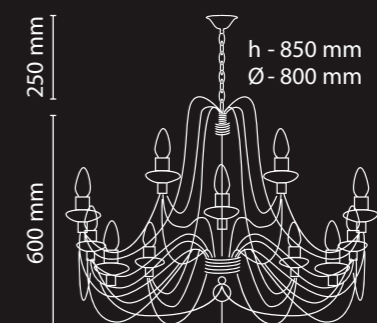

Vesta
12 340 N-12
12×E14×60W
800×800×600 (0.384 m³)