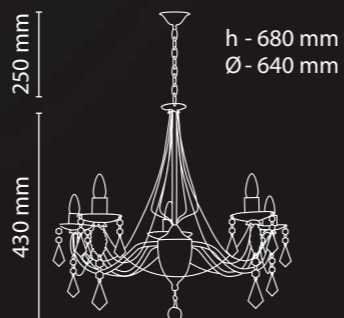

Grant
13 340H N-1