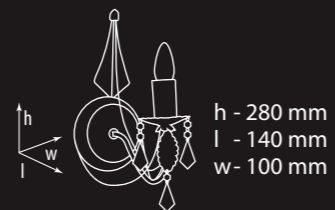

- 1×E14×60W
- 295×190×210 (0.012 m³)

**Grant
13 250H FM-8**