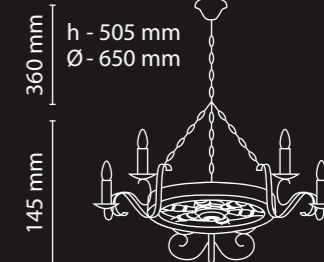

VIROMAX®

РОМАНСКИЙ СТИЛЬ

**Columba
12 341 FM-6**

6×E14×60W
650×650×300 (0.127 m³)

h - 505 mm
Ø - 650 mm

**Columba
12 341 FM-1**

1×E14×60W
235×150×170 (0.006 m³)

Общие параметры