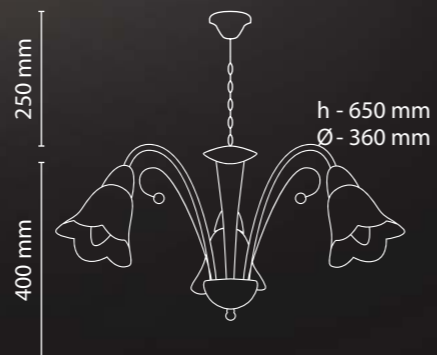

h - 825 mm
Ø - 380 mm

Libra
03 001 6W-5

5×E14×60W
390×303×325 (0.039 m³)

h - 825 mm
Ø - 380 mm

Общие параметры

-  металл с деревом
-  темно-коричневый
-  белый плафон

Melissa
59 142 3W-3

3×E14×60W
390×303×325 (0.039 m³)