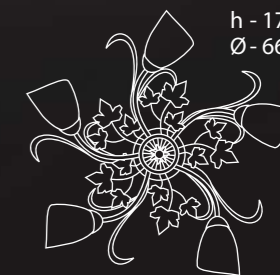

h - 170 mm
Ø - 660 mm

**Flora
71 280 2W-2**

2×E14×60W
380×285×170 (0.019 m³)

h - 330 mm
l - 150 mm
w - 400 mm

**Flora
71 280 2W-5**

5×E14×60W
550×550×200 (0.041 m³)

h - 170 mm
Ø - 660 mm

**Flora
71 280 2W-1**

1×E14×60W
380×285×170 (0.019 m³)

h - 330 mm
l - 150 mm
w - 160 mm

Общие параметры

- Металл
- Белый с золотом
- Белый плафон

Flora
71 280 2W-3 (EW 4114)

3×E14×60W
450×450×200 (0.041 m³)

h - 170 mm
Ø - 660 mm