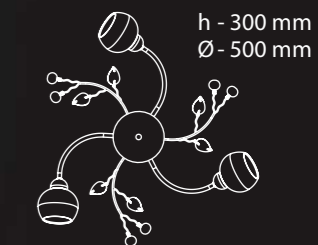

VIROMAX®

ALFA

Alfa
59 104 10W-5

5×E14×60W
600×600×250 (0.106 m³)

Alfa
59 104 10W-3

3×E14×60W
600×600×250 (0.106 m³)

Общие параметры

- Металл
- Хром
- Белый плафон