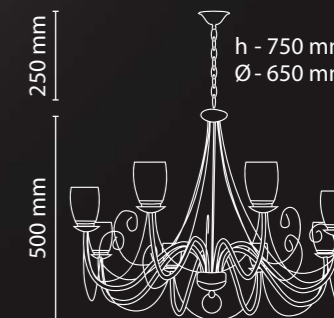

Vesta
10 340 8M-2
2×E14×60W
380×285×170 (0.019 m³)