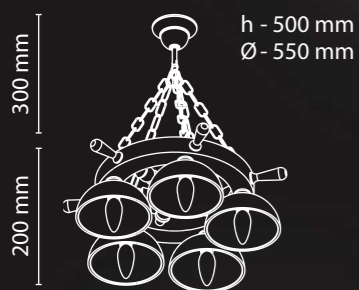

5×E14×60W
550×550×200 (0.061 m³)

Columba
14 341 7W-3