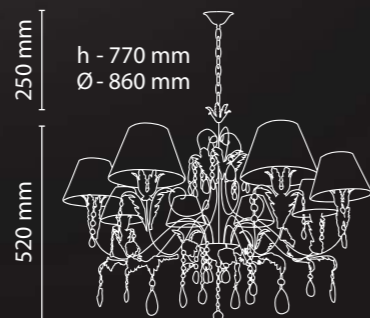

Grant
10 250H 1SH-1