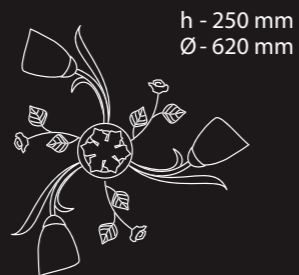

h - 330 mm
l - 150 mm
w - 160 mm

Flora
71 340 2W-5

5×E14×60W
550×550×200 (0.061 m³)

h - 170 mm
Ø - 660 mm

Общие параметры

- Металл
- Черный с золотом
- Белый плафон

Flora
72 480 2W-3
 3xE14x60W
 390x303x325 (0.039 m³)