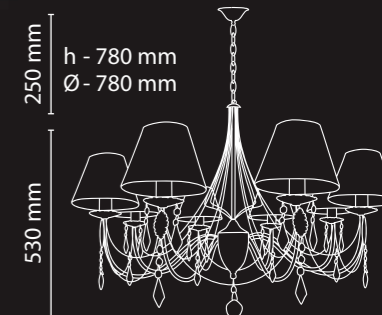

Grant
14 340 2SH-1

1×E14×60W
295×190×210 (0.012 m³)