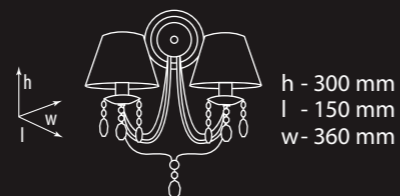

Vesta
13 140H 7SH-8