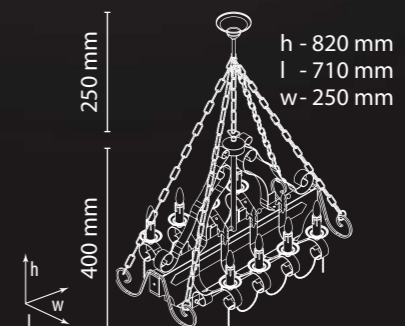

Columba
16 341 FM-8
8x E14x60W
740x450x650 (0.217 m³)