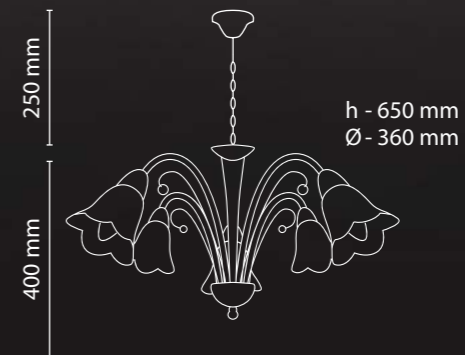

Melissa
59 142 3W-1

1×E14×60W
295×190×210 (0.012 m³)

h - 220 mm
l - 130 mm
w - 130 mm

Melissa
59 142 3W-5

5×E14×60W
390×303×325 (0.039 m³)

h - 650 mm
Ø - 360 mm

Общие параметры

- Металл с деревом
- Хром
- Белый плафон