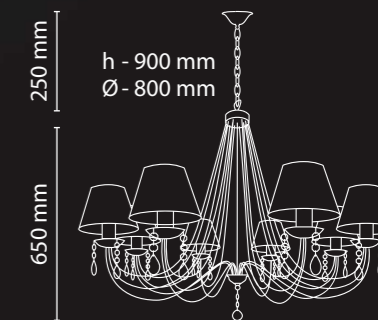

8×E14×60W
740×740×520 (0.285 m³)

Vesta
22 340 N-2

2×E14×60W
380×285×170 (0.019 m³)

Vesta
40 340 N-5

5×E14×60W
340×340×1700 (0.197 m³)

h - 1650 mm
Ø - 340 mm

Общие параметры

-  Металл
-  Черный с золотом
-  Свеча

Общие параметры

- Металл
- Хром
- Серебристый абажур

Vesta
13 250H 1SH-5

5×E14×60W
500×500×500 (0.125 m³)

Vesta
21 250H 1SH-2

2×E14×60W
380×285×170 (0.019 m³)

Vesta
13 250H 1SH-8

8×E14×60W
740×740×650 (0.355 m³)