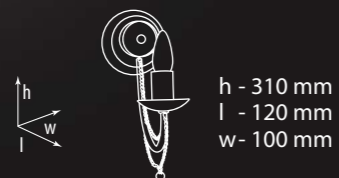

Общие параметры

-  Металл
-  Черный с золотом
-  Свеча

**Vesta
21 340 N-2**

2×E14×60W
380×285×170 (0.019 m³)

**Vesta
21 340 N-1**

1×E14×60W
295×190×210 (0.012 m³)

**Vesta
41 340 N-3**

3×E14×60W
340×340×1700 (0.0197m³)