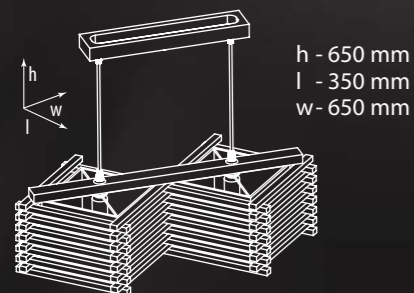

Venko
05 001 9SH-2

- 2x E14x60W
- 650x350x220 (0.05 m³)
- Дерево
- Венго
- Абажур