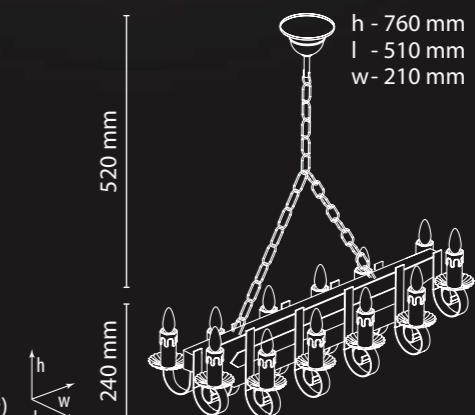

Columba 17 341 FM-12

12×E14×60W
740×240×230 (0.041 m³)

Общие параметры

- Дерево с металлом
- Темно-коричневый
- Свеча