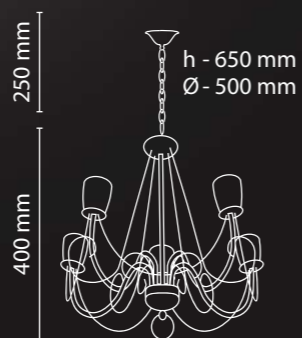

Vesta
10 340 8M-8
8×E14×60W
650×650×500 (0.212 m³)