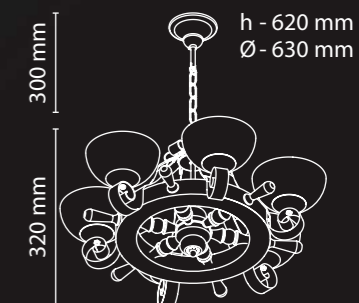

Общие параметры

-  Дерево с металлом
-  Темно-коричневый
-  Свеча

Columba
15 341 7W-3

3×E14×60W
550×450×380 (0.095 m³)

Columba
15 341 7W-6

6×E14×60W
550×450×380 (0.095 m³)

Columba
22 341 7W-2

2×E14×60W
295×205×230 (0.014 m³)