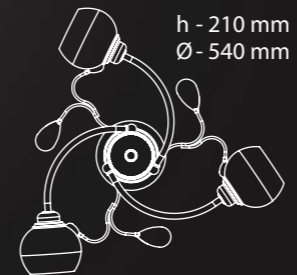

Alba
08 500 10W-3

3×E14×60W
400×400×200 (0.032 m³)