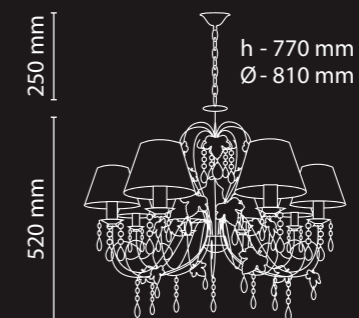

8x E14x60W
740x740x520 (0.285 m³)