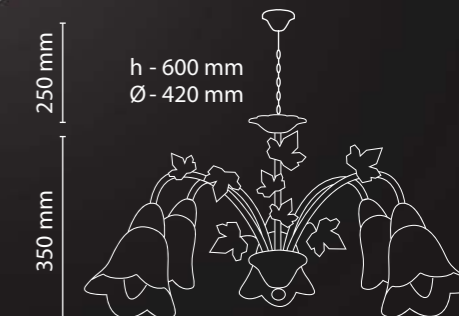

Omelia 61 060 3W-5

5×E14×60W
360×360×350 (0.046 m³)