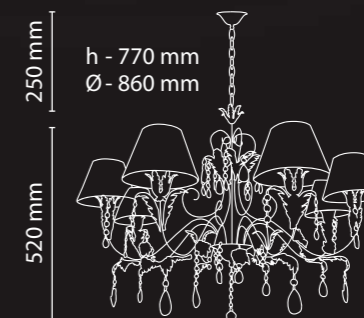

1×E14×60W
380×285×170 (0.019 m³)

h - 220 mm
l - 130 mm
w - 130 mm

Общие параметры

- Металл
- Белый с медью
- Белый плафон

The background of the left half of the image features a repeating, light blue floral pattern on a darker blue background. The pattern consists of stylized flowers and scrolling vines. The text 'VIROMAX' is centered horizontally within this patterned area.

VIROMAX®

КЛАССИЧЕСКИЙ СТИЛЬ

Grant
10 250H 1SH-8

8×E14×60W
740×740×520 (0.285 m³)

Grant
10 250H 1SH-1

1×E14×60W
380×285×170 (0.019 m³)

Grant
10 250H 1SH-6

6×E14×60W
740×740×520 (0.285 m³)

Общие параметры

- Металл
- Белый с золотом
- Белый абажур

**Grant
11 250H 1SH-5**

5×E14×60W
500×500×500 (0.125 m³)

250 mm
430 mm

h - 680 mm
Ø - 580 mm

**Grant
12 250H 1SH-1**

1×E14×60W
295×190×210 (0.012 m³)