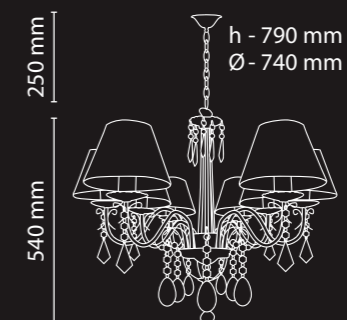

Grant
15 340CH 2SH-8
8×E14×60W
650×650×500 (0.212 m³)