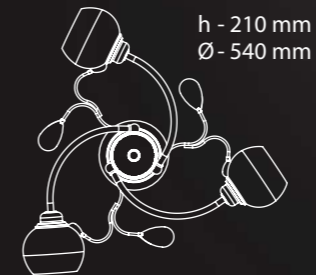

Alba
08 100 10W-5

5×E14×60W
450×450×200 (0.041 m³)

Alba
08 500 10W-3

3×E14×60W
400×400×200 (0.032 m³)

Alba
08 100 10W-3

3×E14×60W
400×400×200 (0.032 m³)

Общие параметры

- Металл
- Золото
- Белый плафон