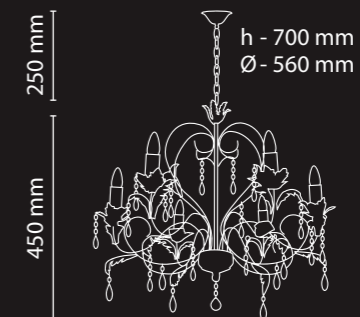

h - 1650 mm
Ø - 340 mm

Общие параметры

-  **Металл**
-  **Черный с золотом**
-  **Свеча**

Vesta
13 340H 2SH-5
 5×E14×60W
 500×500×500 (0.125 m³)

Vesta
13 340H 2SH-8
 8×E14×60W
 740×740×520 (0.285 m³)

Общие параметры

Общие параметры

-  Металл
-  Черный с золотом
-  Свеча

Vesta
19 340 N-5
5×E14×60W
600×600×520 (0.188 m³)

Vesta
19 340 N-8
8×E14×60W
740×740×520 (0.285 m³)

Общие параметры

-  **Металл**
-  **Черный с золотом**
-  **Свеча**

Vesta
27 200 N-3

Vesta
25 200 N-3

Vesta
26 200 N-3

Vesta
28 200 N-3

Общие параметры

-  3x E14x60W
-  450x450x550 (0.111 m³)
-  Металл
-  Белый
-  Свеча

Vesta

15 340 N-5

h - 700 mm
Ø - 560 mm

Общие параметры

- Металл
- Черный с золотом
- Свеча

The logo for VIROMAX, featuring the brand name in a bold, white, sans-serif font with a registered trademark symbol (®) to the upper right of the 'X'. The logo is centered on the left side of the image, which has a background of a repeating floral pattern in a lighter shade of orange.