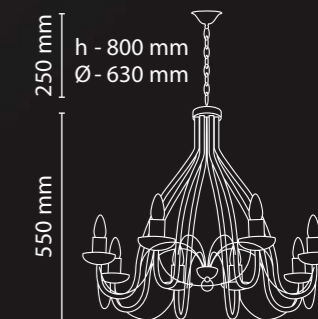

**Vesta
10 340 N-2**

2×E14×60W
380×285×170 (0.019 m³)

**Vesta
10 340 N-8**

8×E14×60W
650×650×500 (0.212 m³)

**Vesta
10 340 N-1**

1×E14×60W
295×190×210 (0.012 m³)

Общие параметры

- Металл
- Черный с золотом
- Свеча

**Vesta
11 340 N-5**

5×E14×60W
500×500×500 (0.125 m³)

**Vesta
11 340 N-2**

2×E14×60W
380×285×170 (0.019 m³)

**Vesta
11 340 N-8**

8×E14×60W
740×740×650 (0.355 m³)

**Vesta
11 340 N-1**

1×E14×60W
295×190×210 (0.012 m³)