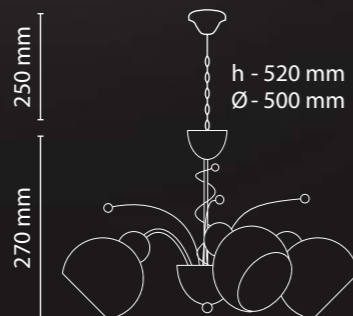

Lime
05 146 10M-3
3×E14×60W
390×303×325 (0.039 m³)