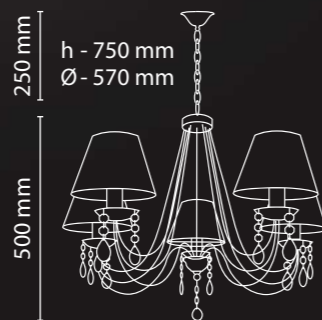

Vesta
21 250H 1SH-2

2×E14×60W
380×285×170 (0.019 m³)