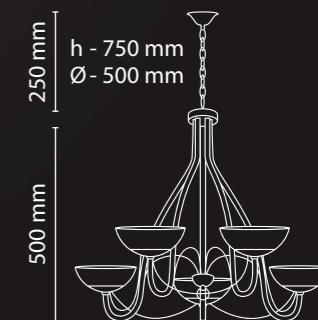

h - 370 mm
l - 150 mm
w - 160 mm

Flora
72 480 2W-3/F

3×E14×60W
340×340×1700 (0.197 m³)

h - 1700 mm
Ø - 580 mm

Flora
72 480 2W-2

2×E14×60W
380×285×170 (0.018 m³)

h - 330 mm
l - 150 mm
w - 400 mm

Общие параметры

**Vesta
10 340 N-2**

2×E14×60W
380×285×170 (0.019 m³)

**Vesta
10 340 N-8**

8×E14×60W
650×650×500 (0.212 m³)

**Vesta
10 340 N-1**

1×E14×60W
295×190×210 (0.012 m³)

Общие параметры

- Металл
- Черный с золотом
- Свеча

Общие параметры

- Металл
- Черный с золотом
- Свеча

VIROMAX®

VESTA

Vesta
11 340 7W-5
5×E14×60W
500×500×500 (0.125 m³)

Vesta
11 340 7W-1
1×E14×60W
295×190×210 (0.012 m³)

h - 270 mm
l - 170 mm
w - 120 mm

Общие параметры

8×E14×60W
740×740×520 (0.285 m³)

Vesta
22 340 N-2

2×E14×60W
380×285×170 (0.019 m³)

Vesta
40 340 N-5

5×E14×60W
340×340×1700 (0.197 m³)

h - 1650 mm
Ø - 340 mm

Общие параметры

-  Металл
-  Черный с золотом
-  Свеча