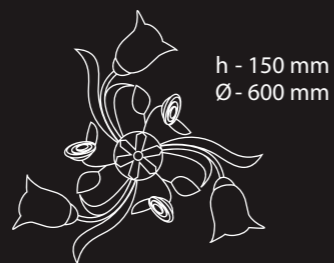

h - 200 mm
Ø - 740 mm

Alfa
57 344 2W-2

2×E14×60W
380×285×170 (0.018 m³)

h - 280 mm
l - 150 mm
w - 400 mm

Alfa
57 344 2W-1

1×E14×60W
295×190×210 (0.012 m³)

h - 280 mm
l - 150 mm
w - 160 mm

Общие параметры

-  **Металл с деревом**
-  **Черный с золотом**
-  **Белый плафон**

Flora
62 520 2W-3

-  3×E14×60W
-  360×360×350 (0.046 m³)
-  Металл
-  Золото
-  Белый плафон

h - 400 mm
Ø - 510 mm

Flora
70 270 1W-3
3x E14x60W
450x450x200 (0.041 m³)