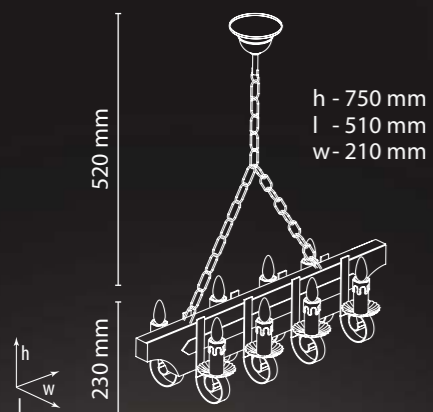

Columba 17 341 FM-8

8×E14×60W
740×240×230 (0.041 m³)