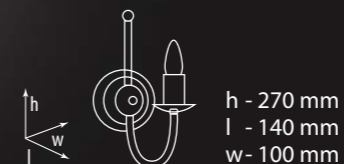

Общие параметры

- Металл
- Черный с золотом
- Свеча

VIROMAX®

VESTA

Vesta
11 340 7W-5
5×E14×60W
500×500×500 (0.125 m³)

Vesta
11 340 7W-1
1×E14×60W
295×190×210 (0.012 m³)

h - 270 mm
l - 170 mm
w - 120 mm

Общие параметры