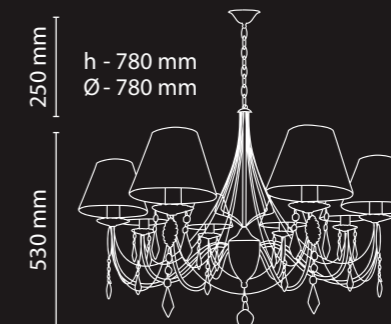

Grant
13 250H 3SH-5

5×E14×60W
500×500×500 (0.125 m³)

Grant
14 250H 3SH-1

1×E14×60W
295×190×210 (0.012 m³)

Grant
13 250H 3SH-8

8×E14×60W
740×740×520 (0.285 m³)

Общие параметры

- Металл**
- Белый с золотом**
- Розовый абажур**