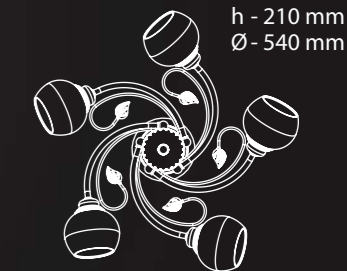

VIROMAX®

СТИЛЬ МОДЕРН

**Alba
07 500 10W-5**

5×E14×60W
450×450×200 (0.041 m³)

**Alba
07 100 10W-5**

5×E14×60W
450×450×200 (0.041 m³)

**Alba
07 500 10W-3**

3×E14×60W
400×400×200 (0.032 m³)