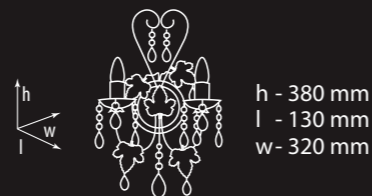

2×E14×60W
380×285×170 (0.019 m³)

Vesta
16 340 N-8