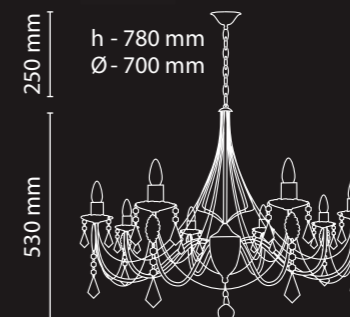

Alba
08 100 10W-5

5×E14×60W
450×450×200 (0.041 m³)

Alba
08 500 10W-3

3×E14×60W
400×400×200 (0.032 m³)

Alba
08 100 10W-3

3×E14×60W
400×400×200 (0.032 m³)

Общие параметры

- Металл
- Золото
- Белый плафон

h - 170 mm
Ø - 660 mm

**Flora
71 280 2W-2**

2×E14×60W
380×285×170 (0.019 m³)

h - 330 mm
l - 150 mm
w - 400 mm

**Flora
71 280 2W-5**

5×E14×60W
550×550×200 (0.041 m³)

h - 170 mm
Ø - 660 mm

**Flora
71 280 2W-1**

h - 370 mm
l - 150 mm
w - 160 mm

Flora
72 480 2W-3/F

3×E14×60W
340×340×1700 (0.197 m³)

h - 1700 mm
Ø - 580 mm

Flora
72 480 2W-2

2×E14×60W
380×285×170 (0.018 m³)

h - 330 mm
l - 150 mm
w - 400 mm

Общие параметры

Grant
13 340H N-5

-  5×E14×60W
-  500×500×500 (0.125 m³)

Grant
13 340H N-1

-  1×E14×60W
-  295×190×210 (0.012 m³)

Grant
13 340H N-8

-  8×E14×60W
-  740×740×520 (0.285 m³)

Общие параметры

-  Металл
-  Черный с золотом
-  Свеча