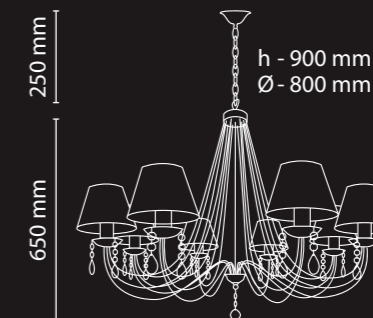

h - 1650 mm
Ø - 340 mm

Общие параметры

-  **Металл**
-  **Черный с золотом**
-  **Свеча**

Vesta
13 340H 2SH-5
 5×E14×60W
 500×500×500 (0.125 m³)

Vesta
13 340H 2SH-8
 8×E14×60W
 740×740×520 (0.285 m³)

Общие параметры