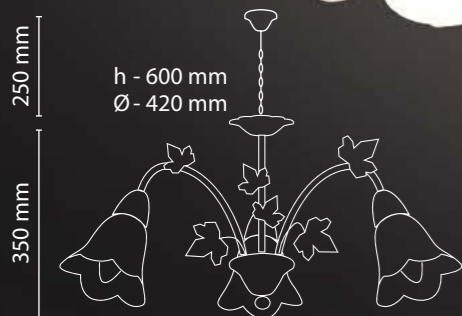

Melissa
59 142 3W-1

1×E14×60W
295×190×210 (0.012 m³)

h - 220 mm
l - 130 mm
w - 130 mm

Melissa
59 142 3W-5

5×E14×60W
390×303×325 (0.039 m³)

h - 650 mm
Ø - 360 mm

Общие параметры

- Металл с деревом
- Хром
- Белый плафон

Melissa
59 522 3W-1

1×E14×60W
295×190×210 (0.012 m³)

h - 220 mm
l - 130 mm
w - 130 mm

Melissa
59 522 3W-3

3×E14×60W
390×303×325 (0.039 m³)

h - 650 mm
Ø - 360 mm

Общие параметры

- Металл с деревом
- Золото
- Белый плафон

Omelia 61 060 3W-3

3×E14×60W
390×303×325 (0.039 m³)

Omelia 61 060 3W-5

5×E14×60W
360×360×350 (0.046 m³)

Omelia 01 060 3W-1

1×E14×60W
295×190×210 (0.012 m³)

h - 220 mm
l - 130 mm
w - 130 mm

Omelia 02 060 3W-1

1×E14×60W
380×285×170 (0.019 m³)

h - 220 mm
l - 130 mm
w - 130 mm

Общие параметры

- Металл
- Белый с медью
- Белый плафон

The background of the left half of the image features a repeating, light blue floral pattern on a darker blue background. The pattern consists of stylized flowers and scrolling vines. The text 'VIROMAX' is centered horizontally within this patterned area.