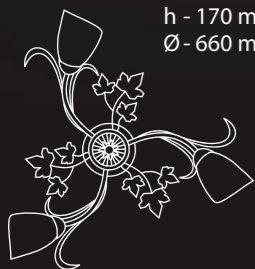

3×E14×60W
450×450×200 (0.041 m³)

h - 170 mm
Ø - 660 mm

**Flora
71 280 2W-2**

2×E14×60W
380×285×170 (0.019 m³)