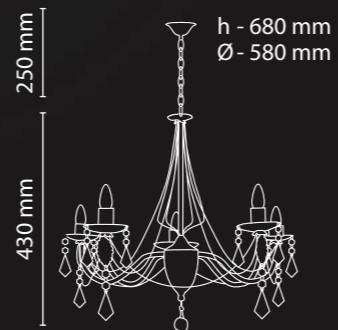

**Grant
13 250H FM-1**