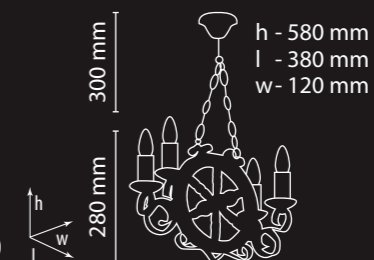

Columba
10 341 FM-4
4×E14×60W
380×285×170 (0.019 m³)