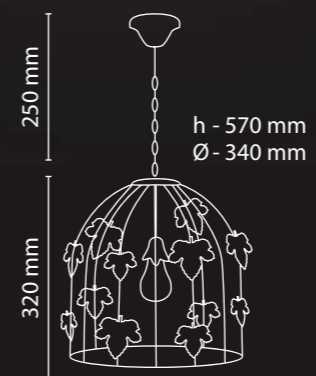

h - 250 mm
 Ø - 620 mm

Flora
72 480 2W-6
 6xE14x60W
 550x450x380 (0.095 m³)

h - 280 mm
 Ø - 760 mm

Общие параметры

-  Металл
-  Черный с зеленым
-  Белый плафон

Flora
72 480 2W-1

1×E14×60W
295×190×210 (0.012 m³)

h - 370 mm
l - 150 mm
w - 160 mm

Flora
72 480 2W-3/F

3×E14×60W
340×340×1700 (0.197 m³)

h - 1700 mm
Ø - 580 mm

Flora
72 480 2W-2

2×E14×60W
380×285×170 (0.018 m³)

h - 330 mm
l - 150 mm
w - 400 mm

Общие параметры

- Металл**
- Черный с зеленым**
- Белый плафон**

Flora
79 563 2W-3
3×E14×60W
450×450×200 (0.041 m³)

h - 200 mm
Ø - 540 mm

Flora
79 563 2W-5
5×E14×60W
550×550×200 (0.061 m³)

h - 200 mm
Ø - 540 mm

Общие параметры

-  Металл с деревом
-  Золото
-  Белый плафон

Betta
27 340 N-1

1×E27×60W
390×303×325 (0.039 m³)

Betta
26 340 N-1

1×E27×60W
390×303×325 (0.039 m³)

Общие параметры

-  **Металл**
-  **Черный с золотом**
-  **Нет**