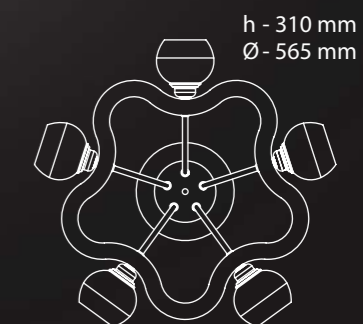

Общие параметры

- Металл
- Хром
- Белый плафон

Venko
05 001 9SH-2

-  2x E14x60W
-  650x350x220 (0.05 m³)
-  Дерево
-  Венго
-  Абажур

Erika
04 100 10W-5

-  5x E14x60W
-  500x500x300 (0.075 m³)
-  Дерево
-  Венго
-  Белый плафон