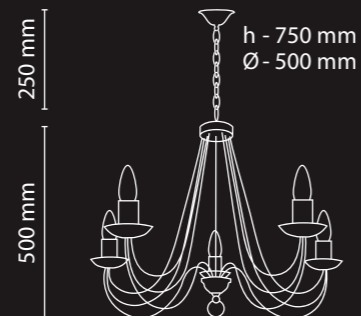

Vesta
13 340 N-5
5×E14×60W
500×500×500 (0.125 m³)