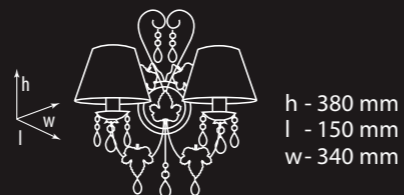

2x E14x60W
380x285x170 (0.019 m³)

Vesta
16 250H 1SH-8