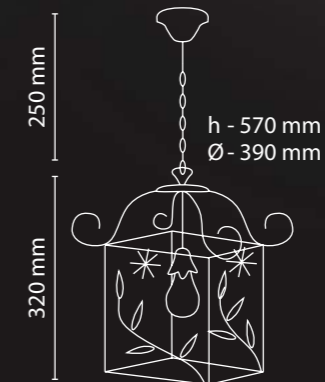

h - 250 mm
 Ø - 620 mm

Flora
72 480 2W-6
 6xE14x60W
 550x450x380 (0.095 m³)

h - 280 mm
 Ø - 760 mm

Общие параметры

-  Металл
-  Черный с зеленым
-  Белый плафон

Flora
72 480 2W-1

1×E14×60W
295×190×210 (0.012 m³)

h - 370 mm
l - 150 mm
w - 160 mm

Flora
72 480 2W-3/F

3×E14×60W
340×340×1700 (0.197 m³)

h - 1700 mm
Ø - 580 mm

Flora
72 480 2W-2

2×E14×60W
380×285×170 (0.018 m³)

h - 330 mm
l - 150 mm
w - 400 mm

Общие параметры

-  Металл с деревом
-  Золото
-  Белый плафон

Betta
27 340 N-1

1×E27×60W
390×303×325 (0.039 m³)

Betta
26 340 N-1

1×E27×60W
390×303×325 (0.039 m³)

Общие параметры

-  **Металл**
-  **Черный с золотом**
-  **Нет**

Omega
51 564 2W-3
3×E14×60W
390×303×325 (0.039 m³)

h - 330 mm
Ø - 540 mm

Omega
51 564 2W-5
5×E14×60W
390×303×325 (0.039 m³)

h - 330 mm
Ø - 540 mm

Общие параметры

-  Металл с деревом
-  Золото
-  Белый плафон