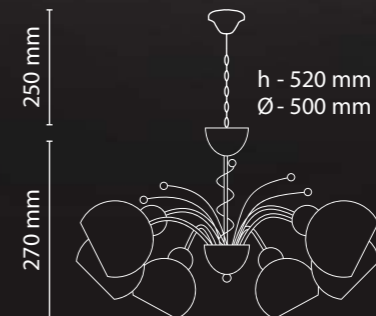

Lime
05 146 10M-6
6×E14×60W
360×360×350 (0.046 m³)