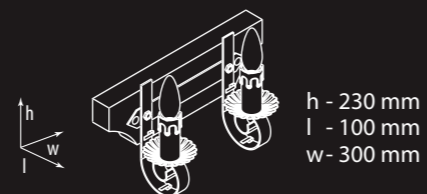

Columba 17 341 FM-2

2×E14×60W
295×195×210 (0.012 m³)