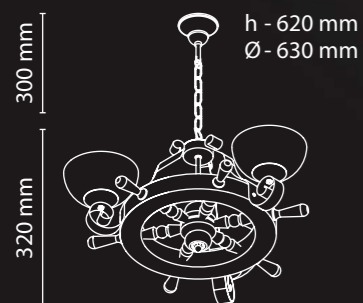

3×E14×60W
550×450×380 (0.095 m³)

Columba
15 341 7W-6

6×E14×60W
550×450×380 (0.095 m³)