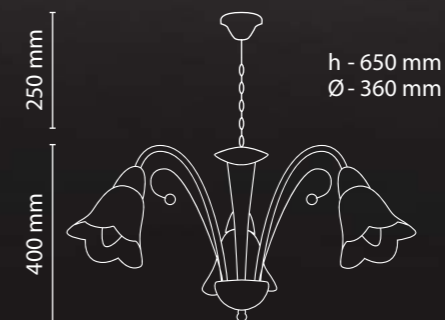

Melissa
59 142 3W-1

1×E14×60W
295×190×210 (0.012 m³)

h - 220 mm
l - 130 mm
w - 130 mm

Melissa
59 142 3W-5

5×E14×60W
390×303×325 (0.039 m³)

h - 650 mm
Ø - 360 mm

Общие параметры

- Металл с деревом
- Хром
- Белый плафон

Melissa
59 522 3W-1

1×E14×60W
295×190×210 (0.012 m³)

h - 220 mm
l - 130 mm
w - 130 mm

Melissa
59 522 3W-3

3×E14×60W
390×303×325 (0.039 m³)

h - 650 mm
Ø - 360 mm

Общие параметры

- Металл с деревом
- Золото
- Белый плафон

Omelia 61 060 3W-3

3×E14×60W
390×303×325 (0.039 m³)

Omelia 61 060 3W-5

5×E14×60W
360×360×350 (0.046 m³)

Omelia 01 060 3W-1

1×E14×60W
295×190×210 (0.012 m³)

h - 220 mm
l - 130 mm
w - 130 mm

Omelia 02 060 3W-1