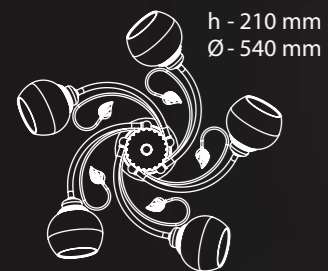

VIROMAX®

СТИЛЬ МОДЕРН

**Alba
07 500 10W-5**

5×E14×60W
450×450×200 (0.041 m³)

**Alba
07 100 10W-5**

5×E14×60W
450×450×200 (0.041 m³)

**Alba
07 500 10W-3**

3×E14×60W
400×400×200 (0.032 m³)