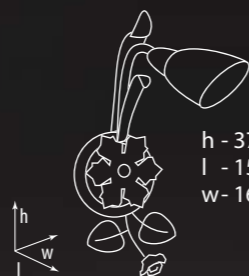

h - 250 mm
 Ø - 620 mm

Flora
72 480 2W-6
 6xE14x60W
 550x450x380 (0.095 m³)

h - 280 mm
 Ø - 760 mm

Общие параметры

-  Металл
-  Черный с зеленым
-  Белый плафон

Flora
72 480 2W-1

1×E14×60W
295×190×210 (0.012 m³)