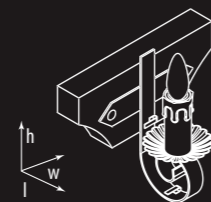

Columba 17 341 FM-1

1×E14×60W
235×150×170 (0.006 m³)

Columba 17 341 FM-6

6×E14×60W
550×230×200 (0.026 m³)