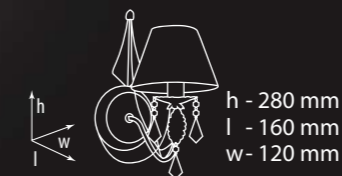

Общие параметры

- **Металл**
- **Черный с золотом**
- **Персиковый абажур**